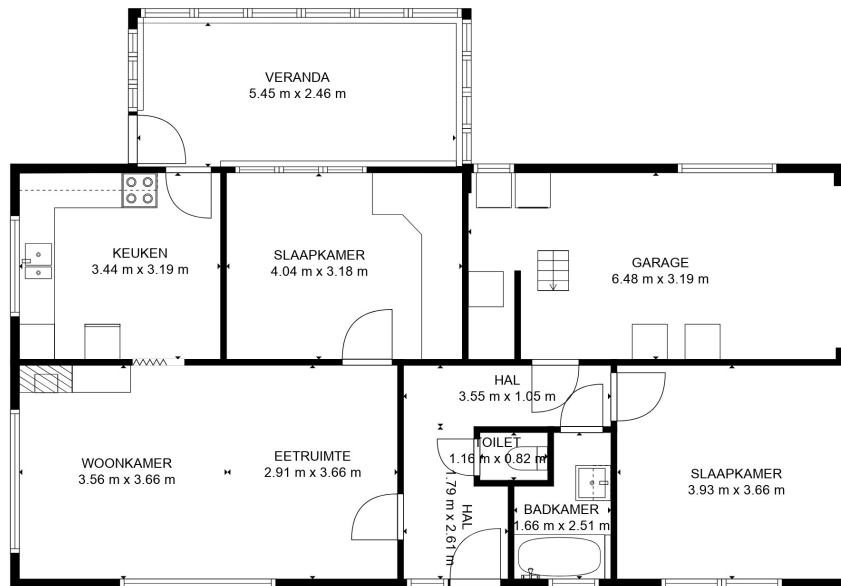

2. ZOLDER

1. GELIJKVLOERS

ZOLDER
14.17 m x 6.96 m