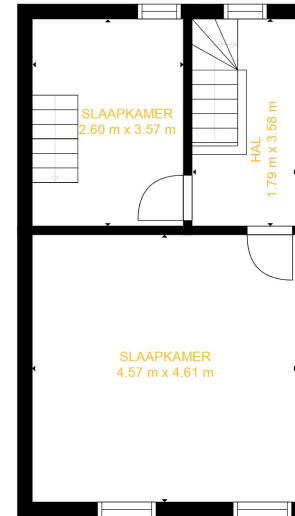

4. TWEDE VERDIEPING