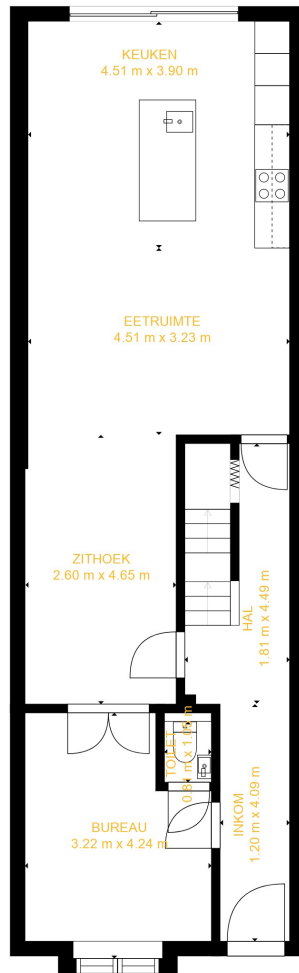

2. GELIJKVLOERS