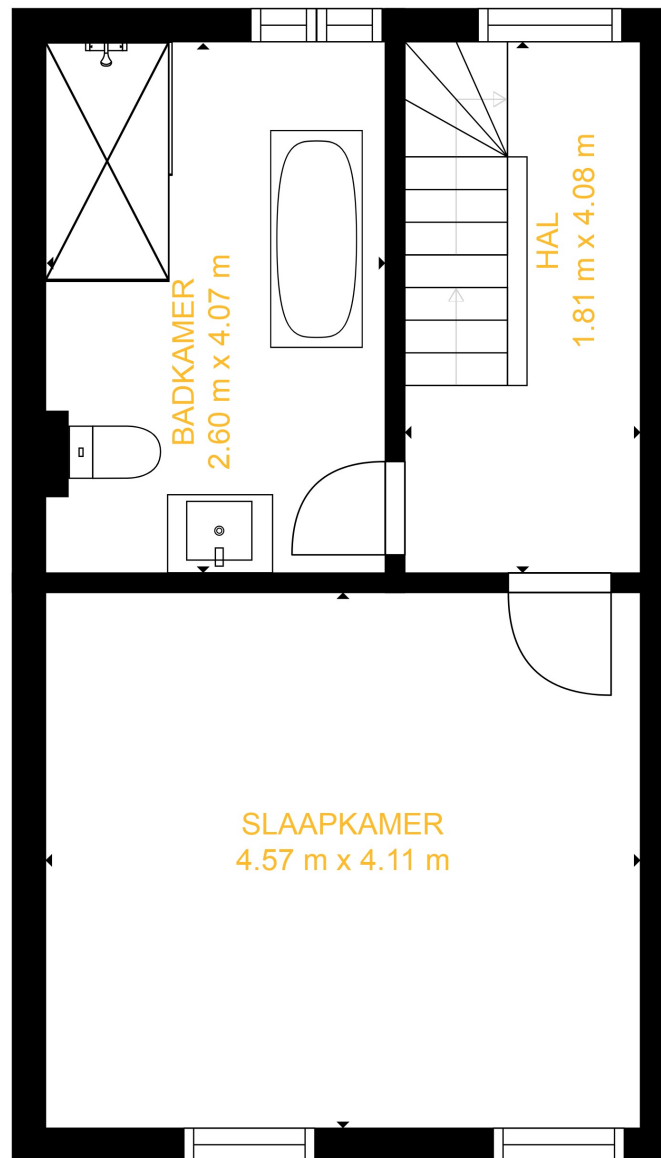

Geschatte oppervlakten