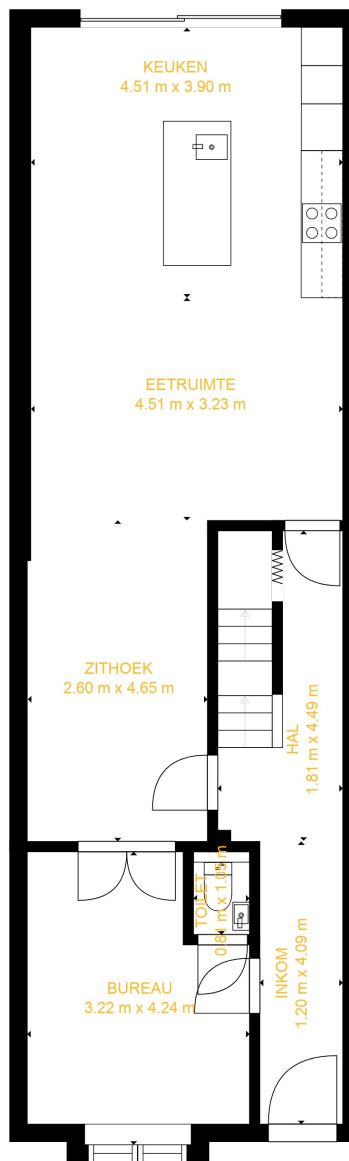

Geschatte oppervlakten