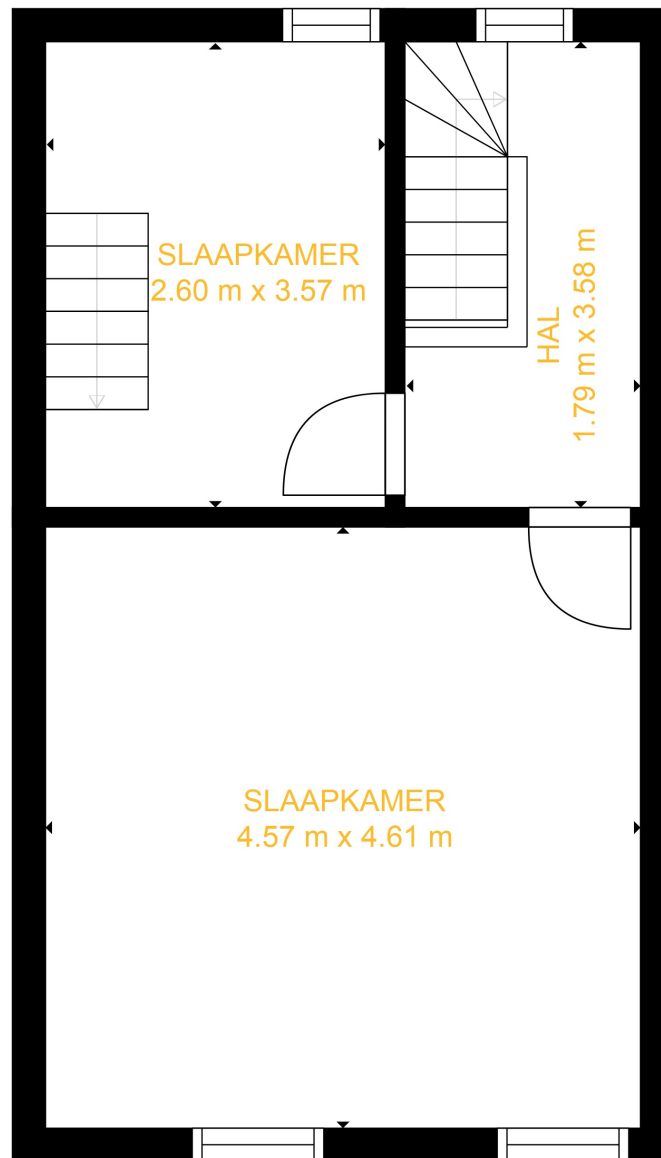

Geschatte oppervlakten