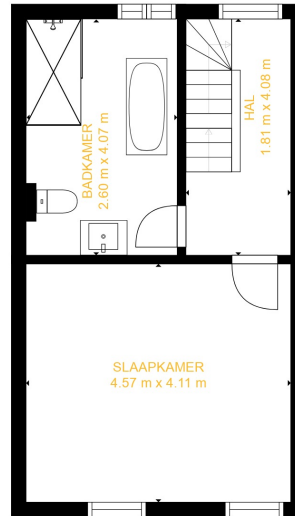

3. EERSTE VERDIEPING