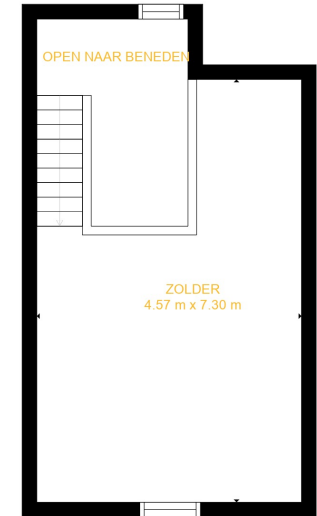

5. ZOLDER

Geschatte oppervlakten

MATEN EN AFMETING ZIJN EEN BENADERING, ACTUELE DATA KAN VARIËREN.