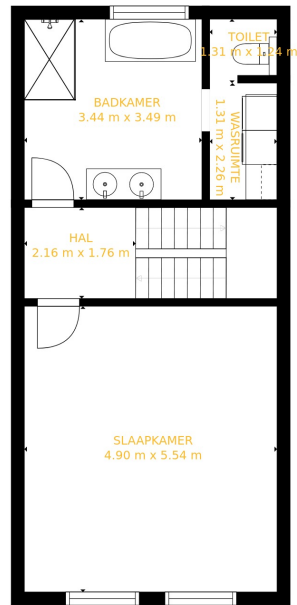

1. GELIJKVLOERS

2. VERDIEPING

3. VERDIEPING

4. ZOLDER

Geschatte oppervlakten

BVO FLOOR 1: 91 m², zonder 0 m²
 BVO FLOOR 2: 63 m², zonder 0 m²
 BVO FLOOR 3: 55 m², zonder 6 m²
 BVO FLOOR 4: 0 m², zonder 36 m²
 Totale BVO 209 m², totaal gescaande oppervlakte 253 m²

MATEN EN AFMETING ZIJN EEN BENADERING, ACTUELE DATA KAN VARIËREN.

ZOLDER
4.89 m x 6.19 m

Geschatte oppervlakten

BVO FLOOR 1: 91 m², zonder 0 m²
BVO FLOOR 2: 63 m², zonder 0 m²
BVO FLOOR 3: 55 m², zonder 8 m²
BVO FLOOR 4: 0 m², zonder 36 m²
Totale BVO 209 m², totaal gescande oppervlakte 253 m²

MATEN EN AFMETING ZIJN EEN BENADERING, ACTUELE DATA KAN VARIËREN.

Geschatte oppervlakten

BVO FLOOR 1: 91 m², zonder 0 m²
BVO FLOOR 2: 63 m², zonder 0 m²
BVO FLOOR 3: 55 m², zonder 6 m²
BVO FLOOR 4: 0 m², zonder 36 m²
Totale BVO 209 m², totaal gescande oppervlakte 253 m²

Geschatte oppervlakten

BVO FLOOR 1: 91 m², zonder 0 m²
 BVO FLOOR 2: 63 m², zonder 0 m²
 BVO FLOOR 3: 55 m², zonder 6 m²
 BVO FLOOR 4: 0 m², zonder 36 m²
 *totale BVO 209 m², totaal gescande oppervlakte 253 m²