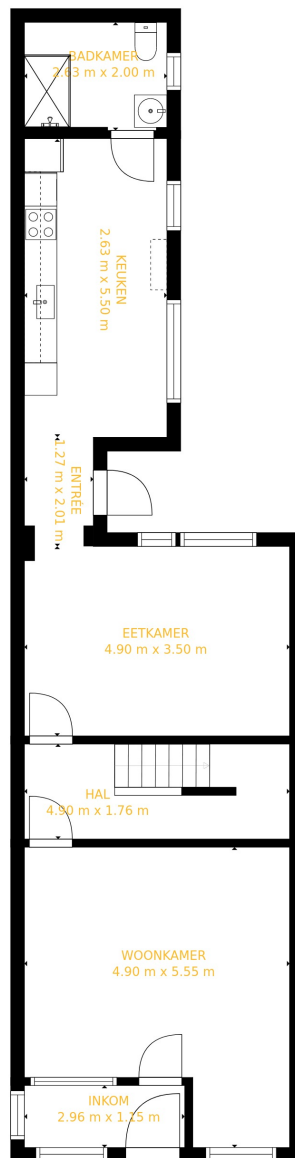

1. GELIJKVLOERS

2. VERDIEPING

3. VERDIEPING

4. ZOLDER

Geschatte oppervlakten

BVO FLOOR 1: 91 m², zonder 0 m²
 BVO FLOOR 2: 63 m², zonder 0 m²
 BVO FLOOR 3: 55 m², zonder 6 m²
 BVO FLOOR 4: 0 m², zonder 36 m²
 Totale BVO 209 m², totaal gescaande oppervlakte 253 m²

MATEN EN AFMETING ZIJN EEN BENADERING, ACTUELE DATA KAN VARIËREN.

ZOLDER
4.89 m x 6.19 m

Geschatte oppervlakten

BVO FLOOR 1: 91 m², zonder 0 m²
BVO FLOOR 2: 63 m², zonder 0 m²
BVO FLOOR 3: 55 m², zonder 8 m²
BVO FLOOR 4: 0 m², zonder 36 m²
Totale BVO 209 m², totaal gescande oppervlakte 253 m²

MATEN EN AFMETING ZIJN EEN BENADERING, ACTUELE DATA KAN VARIËREN.

Geschatte oppervlakten

BVO FLOOR 1: 91 m², zonder 0 m²
BVO FLOOR 2: 63 m², zonder 0 m²
BVO FLOOR 3: 55 m², zonder 6 m²
BVO FLOOR 4: 0 m², zonder 36 m²
Totale BVO 209 m², totaal gescande oppervlakte 253 m²

Geschatte oppervlakten

BVO FLOOR 1: 91 m², zonder 0 m²
 BVO FLOOR 2: 63 m², zonder 0 m²
 BVO FLOOR 3: 55 m², zonder 6 m²
 BVO FLOOR 4: 0 m², zonder 36 m²
 *totale BVO 209 m², totaal gescande oppervlakte 253 m²