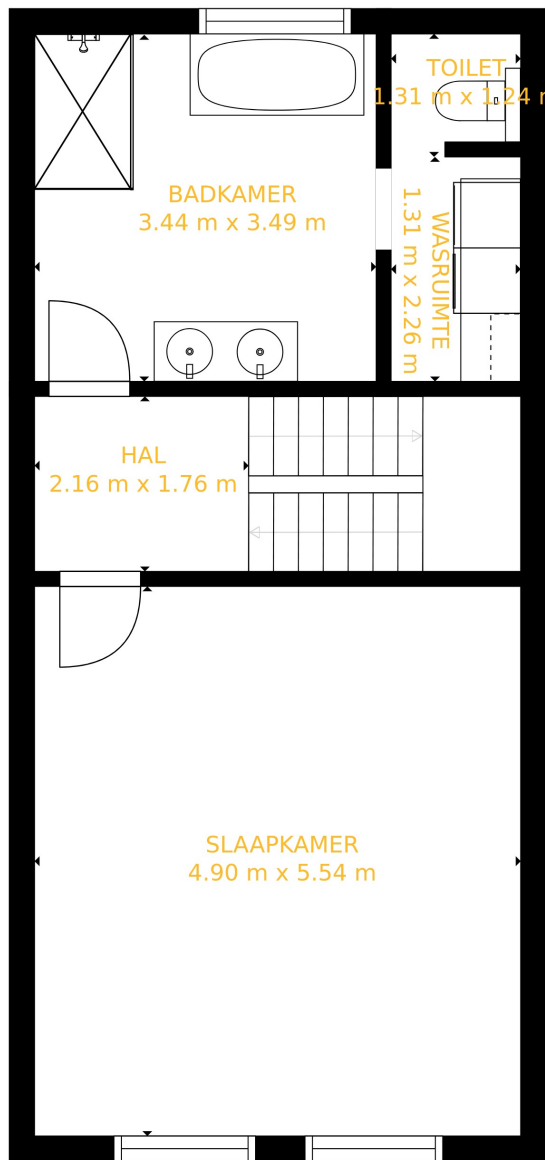

Geschatte oppervlakten