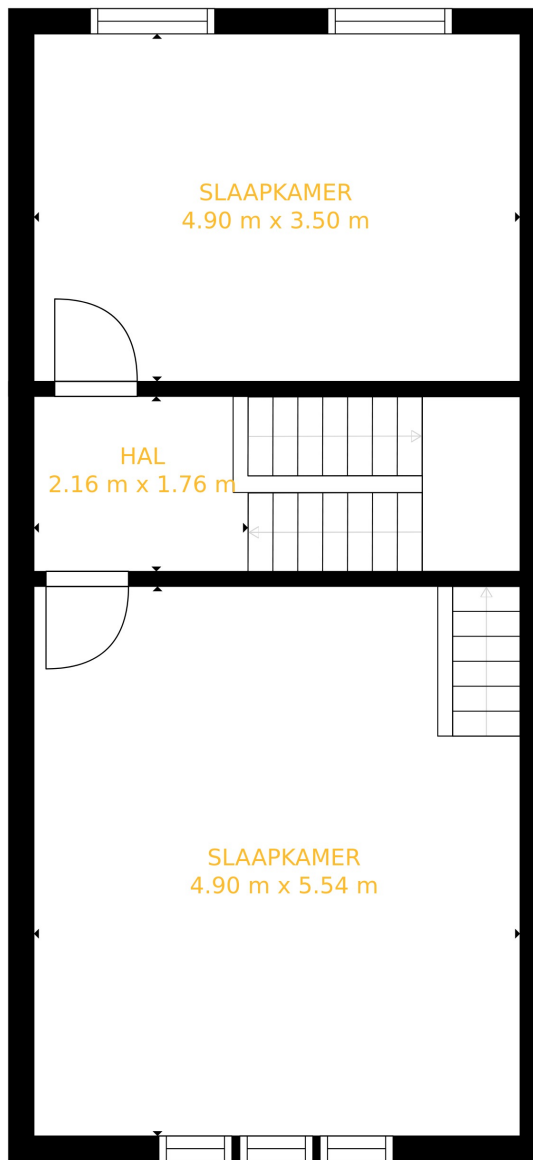

1. GELIJKVLOERS

2. VERDIEPING

3. VERDIEPING

4. ZOLDER

Geschatte oppervlakten

BVO FLOOR 1: 91 m², zonder 0 m²
 BVO FLOOR 2: 63 m², zonder 0 m²
 BVO FLOOR 3: 55 m², zonder 6 m²
 BVO FLOOR 4: 0 m², zonder 36 m²
 Totale BVO 209 m², totaal gescaande oppervlakte 253 m²

MATEN EN AFMETING ZIJN EEN BENADERING, ACTUELE DATA KAN VARIËREN.

ZOLDER
4.89 m x 6.19 m

Geschatte oppervlakten

BVO FLOOR 1: 91 m², zonder 0 m²
BVO FLOOR 2: 63 m², zonder 0 m²
BVO FLOOR 3: 55 m², zonder 8 m²
BVO FLOOR 4: 0 m², zonder 36 m²
Totale BVO 209 m², totaal gescande oppervlakte 253 m²

MATEN EN AFMETING ZIJN EEN BENADERING, ACTUELE DATA KAN VARIËREN.

Geschatte oppervlakten

BVO FLOOR 1: 91 m², zonder 0 m²
BVO FLOOR 2: 63 m², zonder 0 m²
BVO FLOOR 3: 55 m², zonder 6 m²
BVO FLOOR 4: 0 m², zonder 36 m²
Totale BVO 209 m², totaal gescande oppervlakte 253 m²

Geschatte oppervlakten

BVO FLOOR 1: 91 m², zonder 0 m²
 BVO FLOOR 2: 63 m², zonder 0 m²
 BVO FLOOR 3: 55 m², zonder 6 m²
 BVO FLOOR 4: 0 m², zonder 36 m²
 *totale BVO 209 m², totaal gescande oppervlakte 253 m²