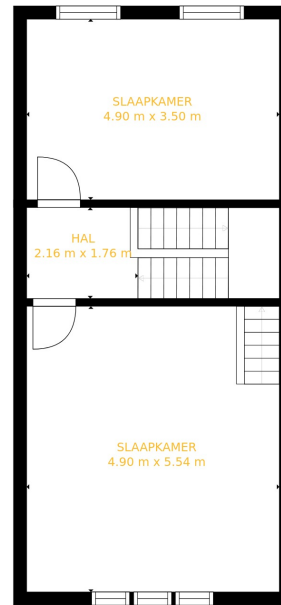

1. GELIJKVLOERS

2. VERDIEPING

3. VERDIEPING

4. ZOLDER

Geschatte oppervlakten

BVO FLOOR 1: 91 m², zonder 0 m²
 BVO FLOOR 2: 63 m², zonder 0 m²
 BVO FLOOR 3: 55 m², zonder 6 m²
 BVO FLOOR 4: 0 m², zonder 36 m²
 Totale BVO 209 m², totaal gescaande oppervlakte 253 m²

MATEN EN AFMETING ZIJN EEN BENADERING, ACTUELE DATA KAN VARIËREN.

ZOLDER
4.89 m x 6.19 m

Geschatte oppervlakten

BVO FLOOR 1: 91 m², zonder 0 m²
BVO FLOOR 2: 63 m², zonder 0 m²
BVO FLOOR 3: 55 m², zonder 8 m²
BVO FLOOR 4: 0 m², zonder 36 m²
Totale BVO 209 m², totaal gescande oppervlakte 253 m²

MATEN EN AFMETING ZIJN EEN BENADERING, ACTUELE DATA KAN VARIËREN.

Geschatte oppervlakten

BVO FLOOR 1: 91 m², zonder 0 m²
BVO FLOOR 2: 63 m², zonder 0 m²
BVO FLOOR 3: 55 m², zonder 6 m²
BVO FLOOR 4: 0 m², zonder 36 m²
Totale BVO 209 m², totaal gescande oppervlakte 253 m²

Geschatte oppervlakten

BVO FLOOR 1: 91 m², zonder 0 m²
 BVO FLOOR 2: 63 m², zonder 0 m²
 BVO FLOOR 3: 55 m², zonder 6 m²
 BVO FLOOR 4: 0 m², zonder 36 m²
 *totale BVO 209 m², totaal gescande oppervlakte 253 m²