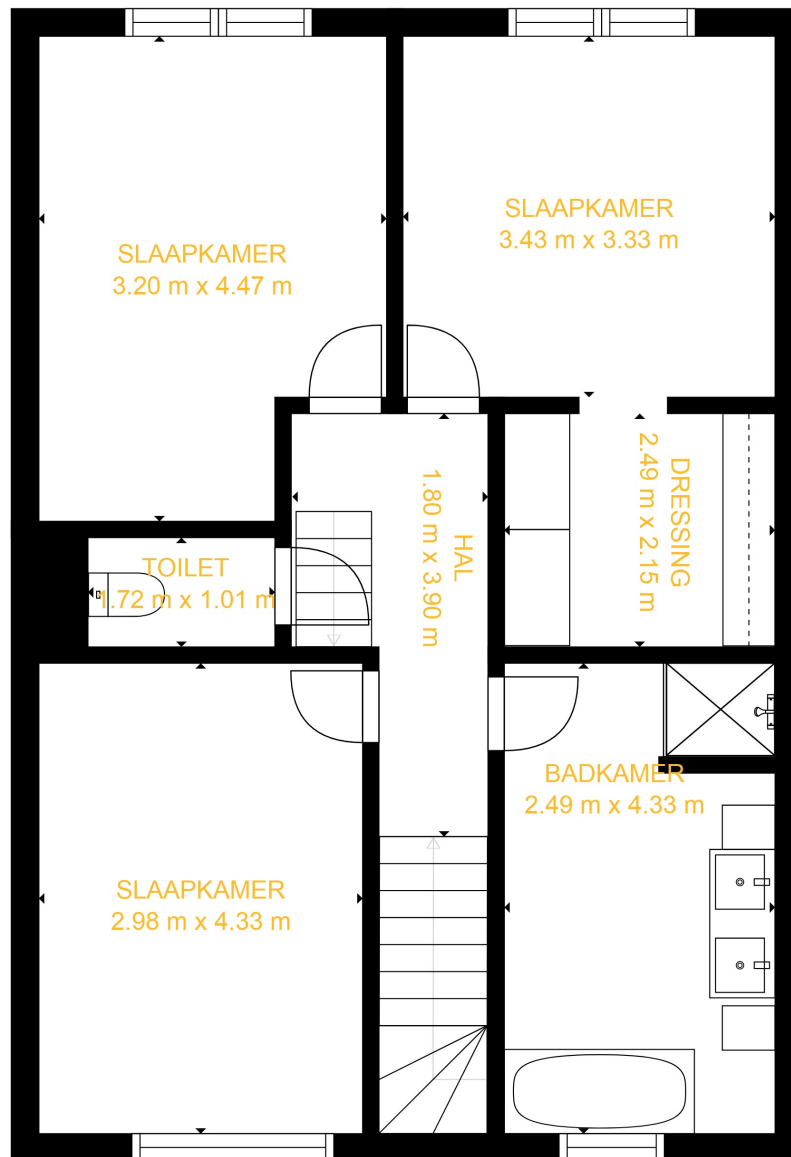

1. GELIJKVLOERS

2. VERDIEPING

3. ZOLDER

Geschatte oppervlakten

BVO FLOOR 1: 62 m², zonder 20 m²

BVO FLOOR 2: 77 m², zonder 0 m²

BVO FLOOR 3: 0 m², zonder 45 m²

Totale BVO 139 m², totaal gescande oppervlakte 204 m²

Geschatte oppervlakten

BVO FLOOR 1: 62 m², zonder 20 m²

BVO FLOOR 2: 77 m², zonder 0 m²

BVO FLOOR 3: 0 m², zonder 45 m²

Totale BVO 139 m², totaal gescande oppervlakte 204 m²

Geschatte oppervlakten

BVO FLOOR 1: 62 m², zonder 20 m²

BVO FLOOR 2: 77 m², zonder 0 m²

BVO FLOOR 3: 0 m², zonder 45 m²

Totale BVO 139 m², totaal gescande oppervlakte 204 m²

Geschatte oppervlakten

BVO FLOOR 1: 62 m², zonder 20 m²

BVO FLOOR 2: 77 m², zonder 0 m²

BVO FLOOR 3: 0 m², zonder 45 m²

Totale BVO 139 m², totaal gescande oppervlakte 204 m²