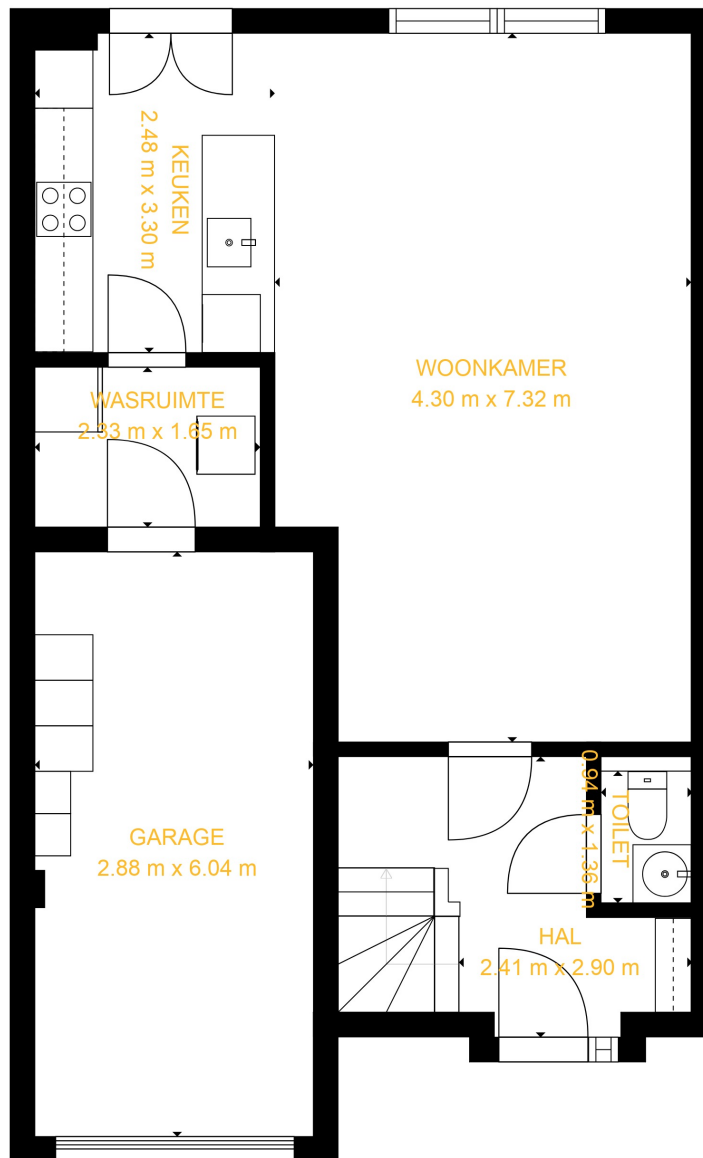

1. GELIJKVLOERS

2. VERDIEPING

3. ZOLDER

Geschatte oppervlakten

BVO FLOOR 1: 62 m², zonder 20 m²

BVO FLOOR 2: 77 m², zonder 0 m²

BVO FLOOR 3: 0 m², zonder 45 m²

Totale BVO 139 m², totaal gescande oppervlakte 204 m²

Geschatte oppervlakten

BVO FLOOR 1: 62 m², zonder 20 m²

BVO FLOOR 2: 77 m², zonder 0 m²

BVO FLOOR 3: 0 m², zonder 45 m²

Totale BVO 139 m², totaal gescande oppervlakte 204 m²

Geschatte oppervlakten

BVO FLOOR 1: 62 m², zonder 20 m²

BVO FLOOR 2: 77 m², zonder 0 m²

BVO FLOOR 3: 0 m², zonder 45 m²

Totale BVO 139 m², totaal gescande oppervlakte 204 m²

Geschatte oppervlakten

BVO FLOOR 1: 62 m², zonder 20 m²

BVO FLOOR 2: 77 m², zonder 0 m²

BVO FLOOR 3: 0 m², zonder 45 m²

Totale BVO 139 m², totaal gescande oppervlakte 204 m²