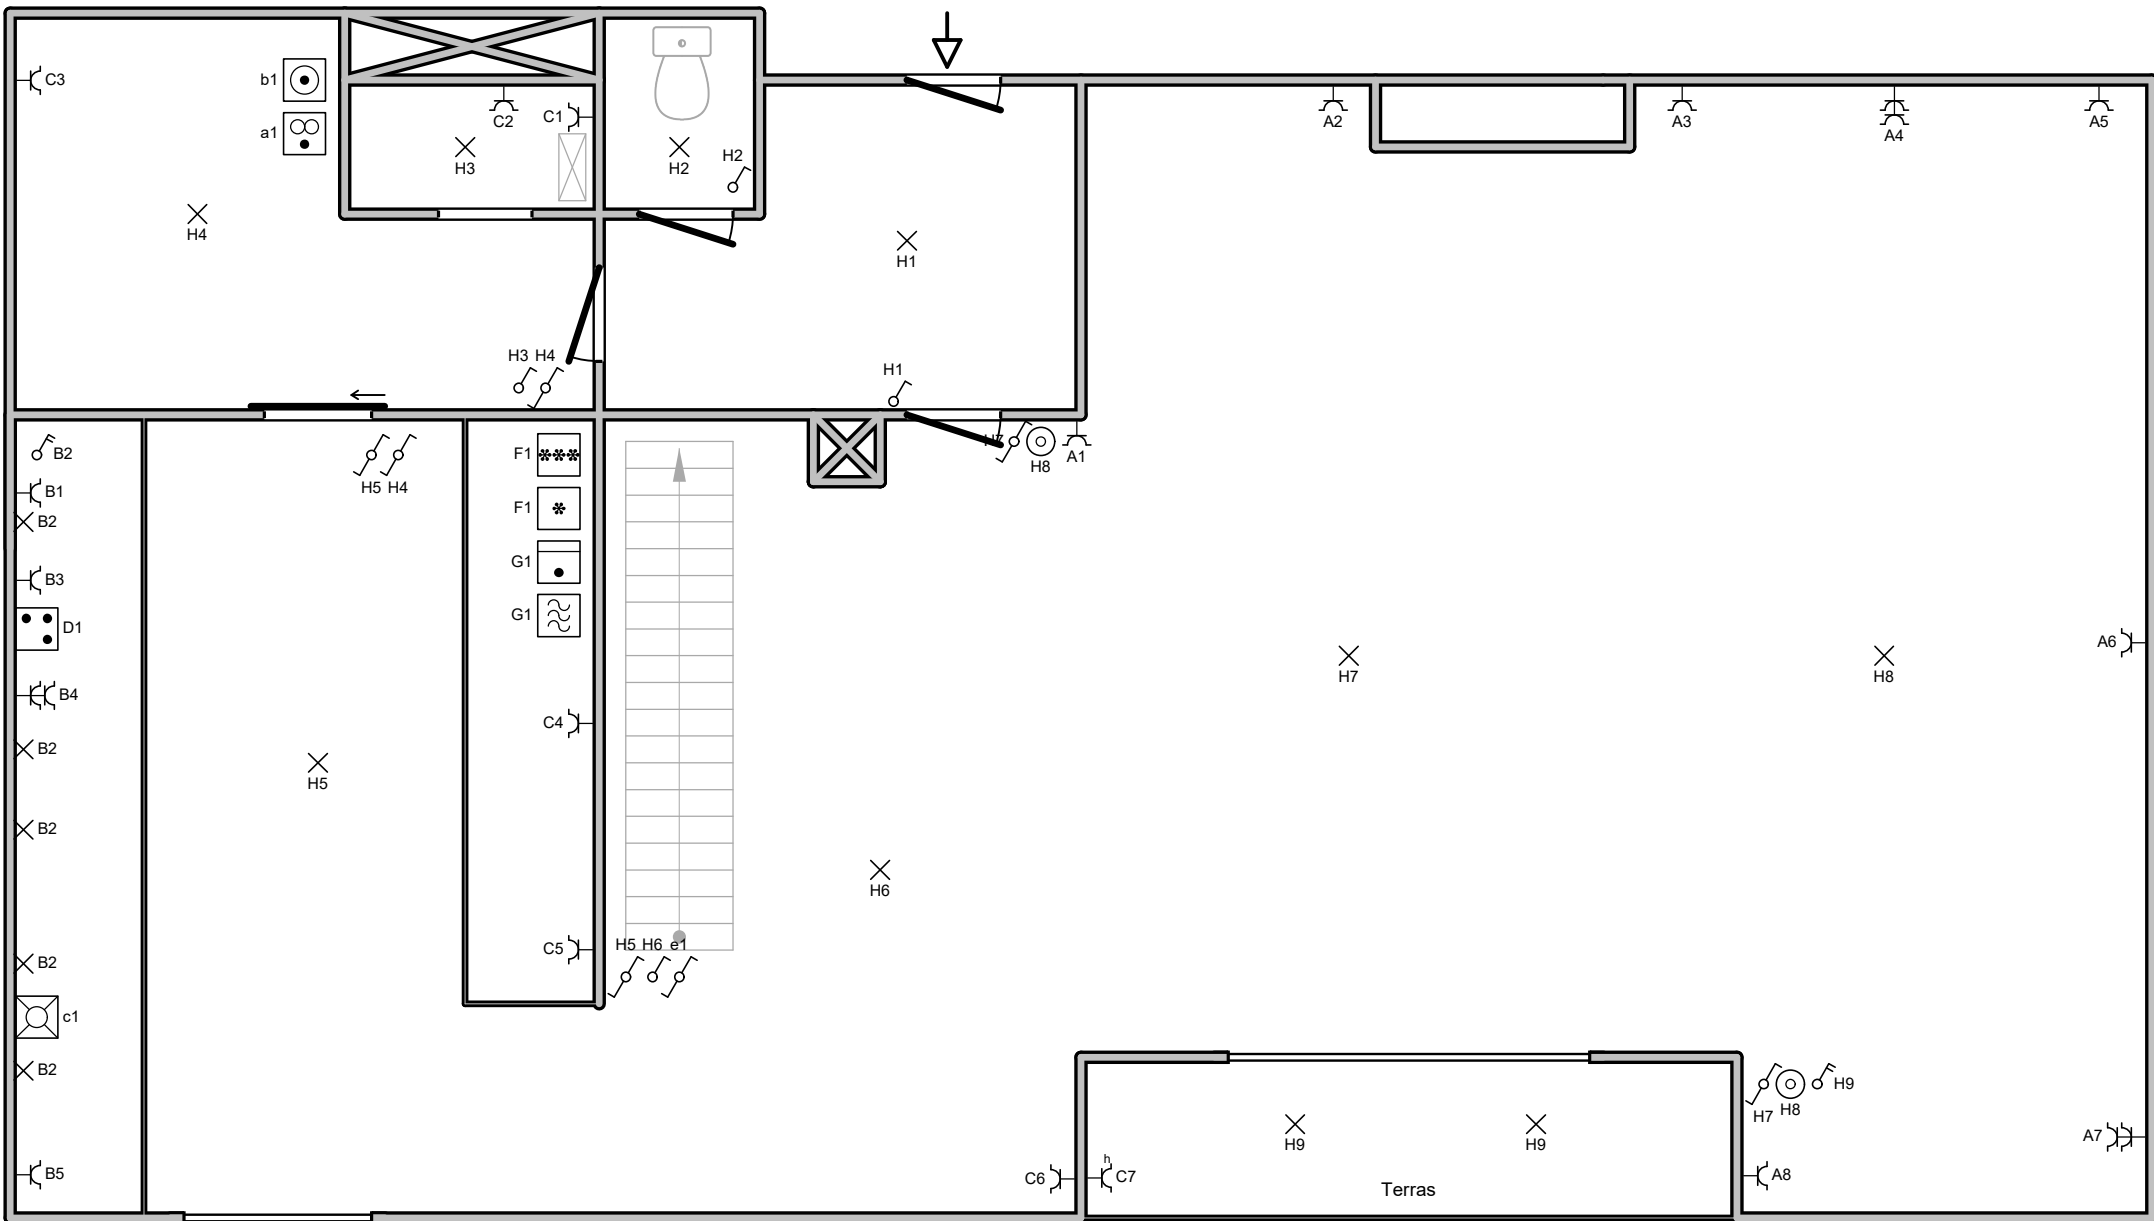

Erkend Organisme

Plaats van de elektrische installatie

Dhr. Tom Vergauwen
Kloosterstraat 2A Bus 202
9820 Merelbeke

Installateur

Alg. El. Werken Yves De Ketele
Speelstraat 72A
9750 Zingem
Tel.: 09 384 76 56 GSM: 0475 65 87 59
e-mail: yves.de.ketele@telenet.be
BTW BE 0787.066.809

**p. 3/5
Situatieschema**

2 x 230V ~ 50Hz

40A