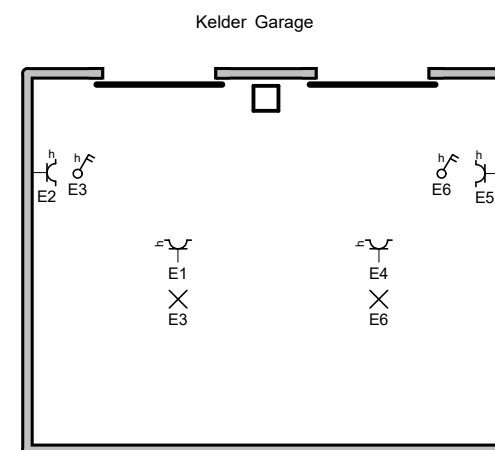

Kelder Garage