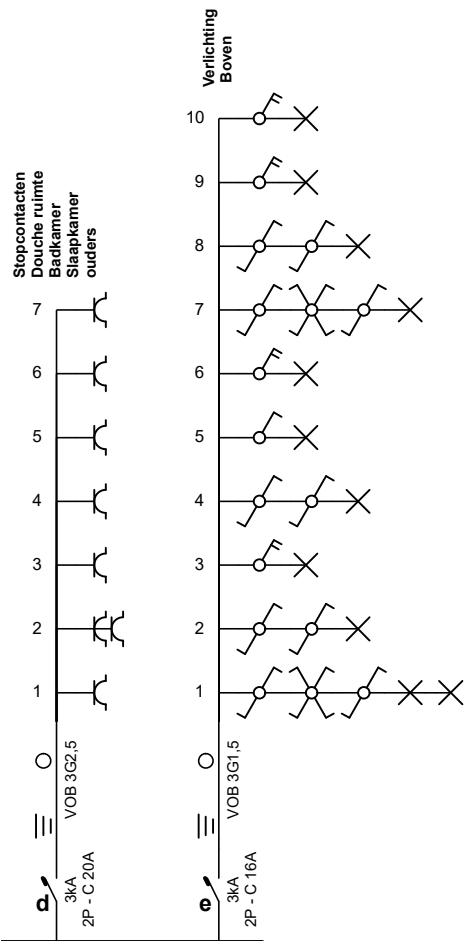

p. 1/5
Eendraadschema

2 x 230V ~ 50Hz

40A

Erkend Organisme

Plaats van de elektrische installatie

Dhr. Tom Vergauwen
Kloosterstraat 2A Bus 202
9820 Merelbeke

Installateur

Alg. El. Werken Yves De Ketele
Speelstraat 72A
9750 Zingem
Tel.: 09 384 76 56 GSM: 0475 65 87 59
e-mail: yves.de.ketele@telenet.be
BTW BE 0787.066.809

p. 2/5
Eendraadschema

2 x 230V ~ 50Hz

40A

Erkend Organisme

Plaats van de elektrische installatie

Dhr. Tom Vergauwen
 Kloosterstraat 2A Bus 202
 9820 Merelbeke

Installateur

Alg. El. Werken Yves De Ketele
 Speelstraat 72A
 9750 Zingem
 Tel.: 09 384 76 56 GSM: 0475 65 87 59
 e-mail: yves.de.ketele@telenet.be
 BTW BE 0787.066.809