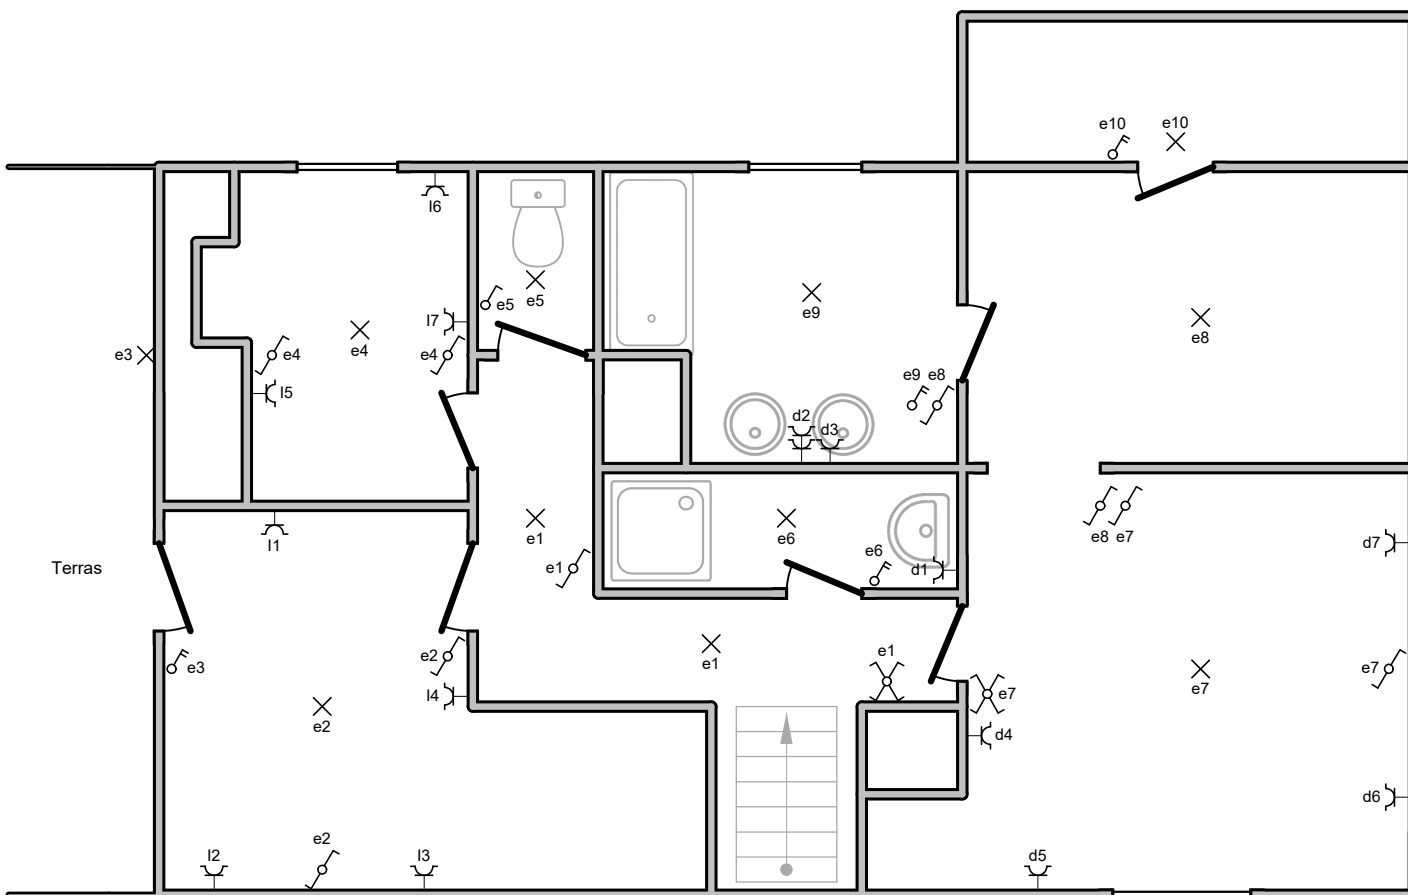

**p. 3/5
 Situatieschema**

2 x 230V ~ 50Hz

40A

Kelder Berging

Kelder Garage

Erkend Organisme

Plaats van de elektrische installatie

Dhr. Tom Vergauwen
Kloosterstraat 2A Bus 202
9820 Merelbeke