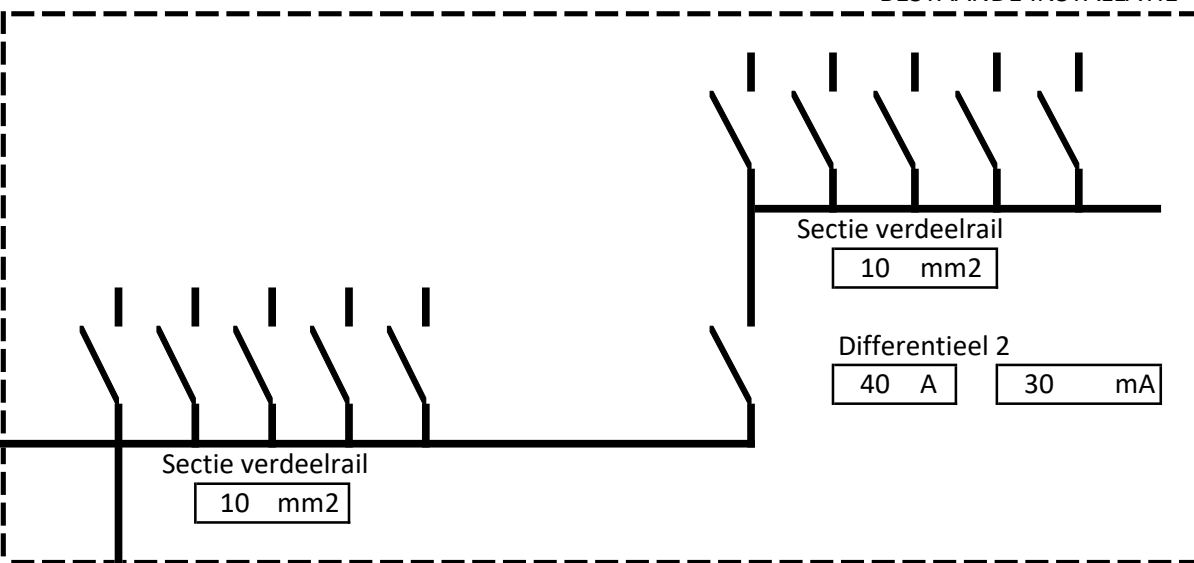

PANELEN GROEP 1	
Type	sunpower
Aantal	12
Wp/stuk	325
Totaal k/wp	3,90

PANELEN GROEP 2	
Type	
Aantal	
Wp/stuk	
Totaal k/wp	0,00

PANELEN GROEP 3	
Type	
Aantal	
Wp/stuk	
Totaal k/wp	0,00

Solar kabel

Solar kabel

Solar kabel

OMVORMER 1	
Merk	SMA
Type	SB2.5
Max AC	2.5
Serienr	1930183888

OMVORMER 2	
Merk	
Type	
Max AC	
Serienr	

OMVORMER 3	
Merk	
Type	
Max AC	
Serienr	

GROENESTROOMTELLER	
Serienr	x

GROENESTROOMTELLER	
Serienr	

GROENESTROOMTELLER	
Serienr	

ZEKERING

ZEKERING

ZEKERING

1|

Sectie verdeelrail

Sectie verdeelrail

Differentieel 2

Tussen automaat

Datum Maandag 5 Oktober
Auteur Kenny G

Algemene differentieel

INSTALLATIEADRES
Klant Van Den Berghe Elien
Adres Veldstraat 143
8480 Ichtegem

Hoofdautomaat

Gegevens aanmelding EANDIS/INFRAX
EAN ?
Email elien.vdb.89@gmail.com
Tel. 0494 60 98 06

kWh teller
1 x 230V
5048906

07/12/2020

Stefaan Van Meel