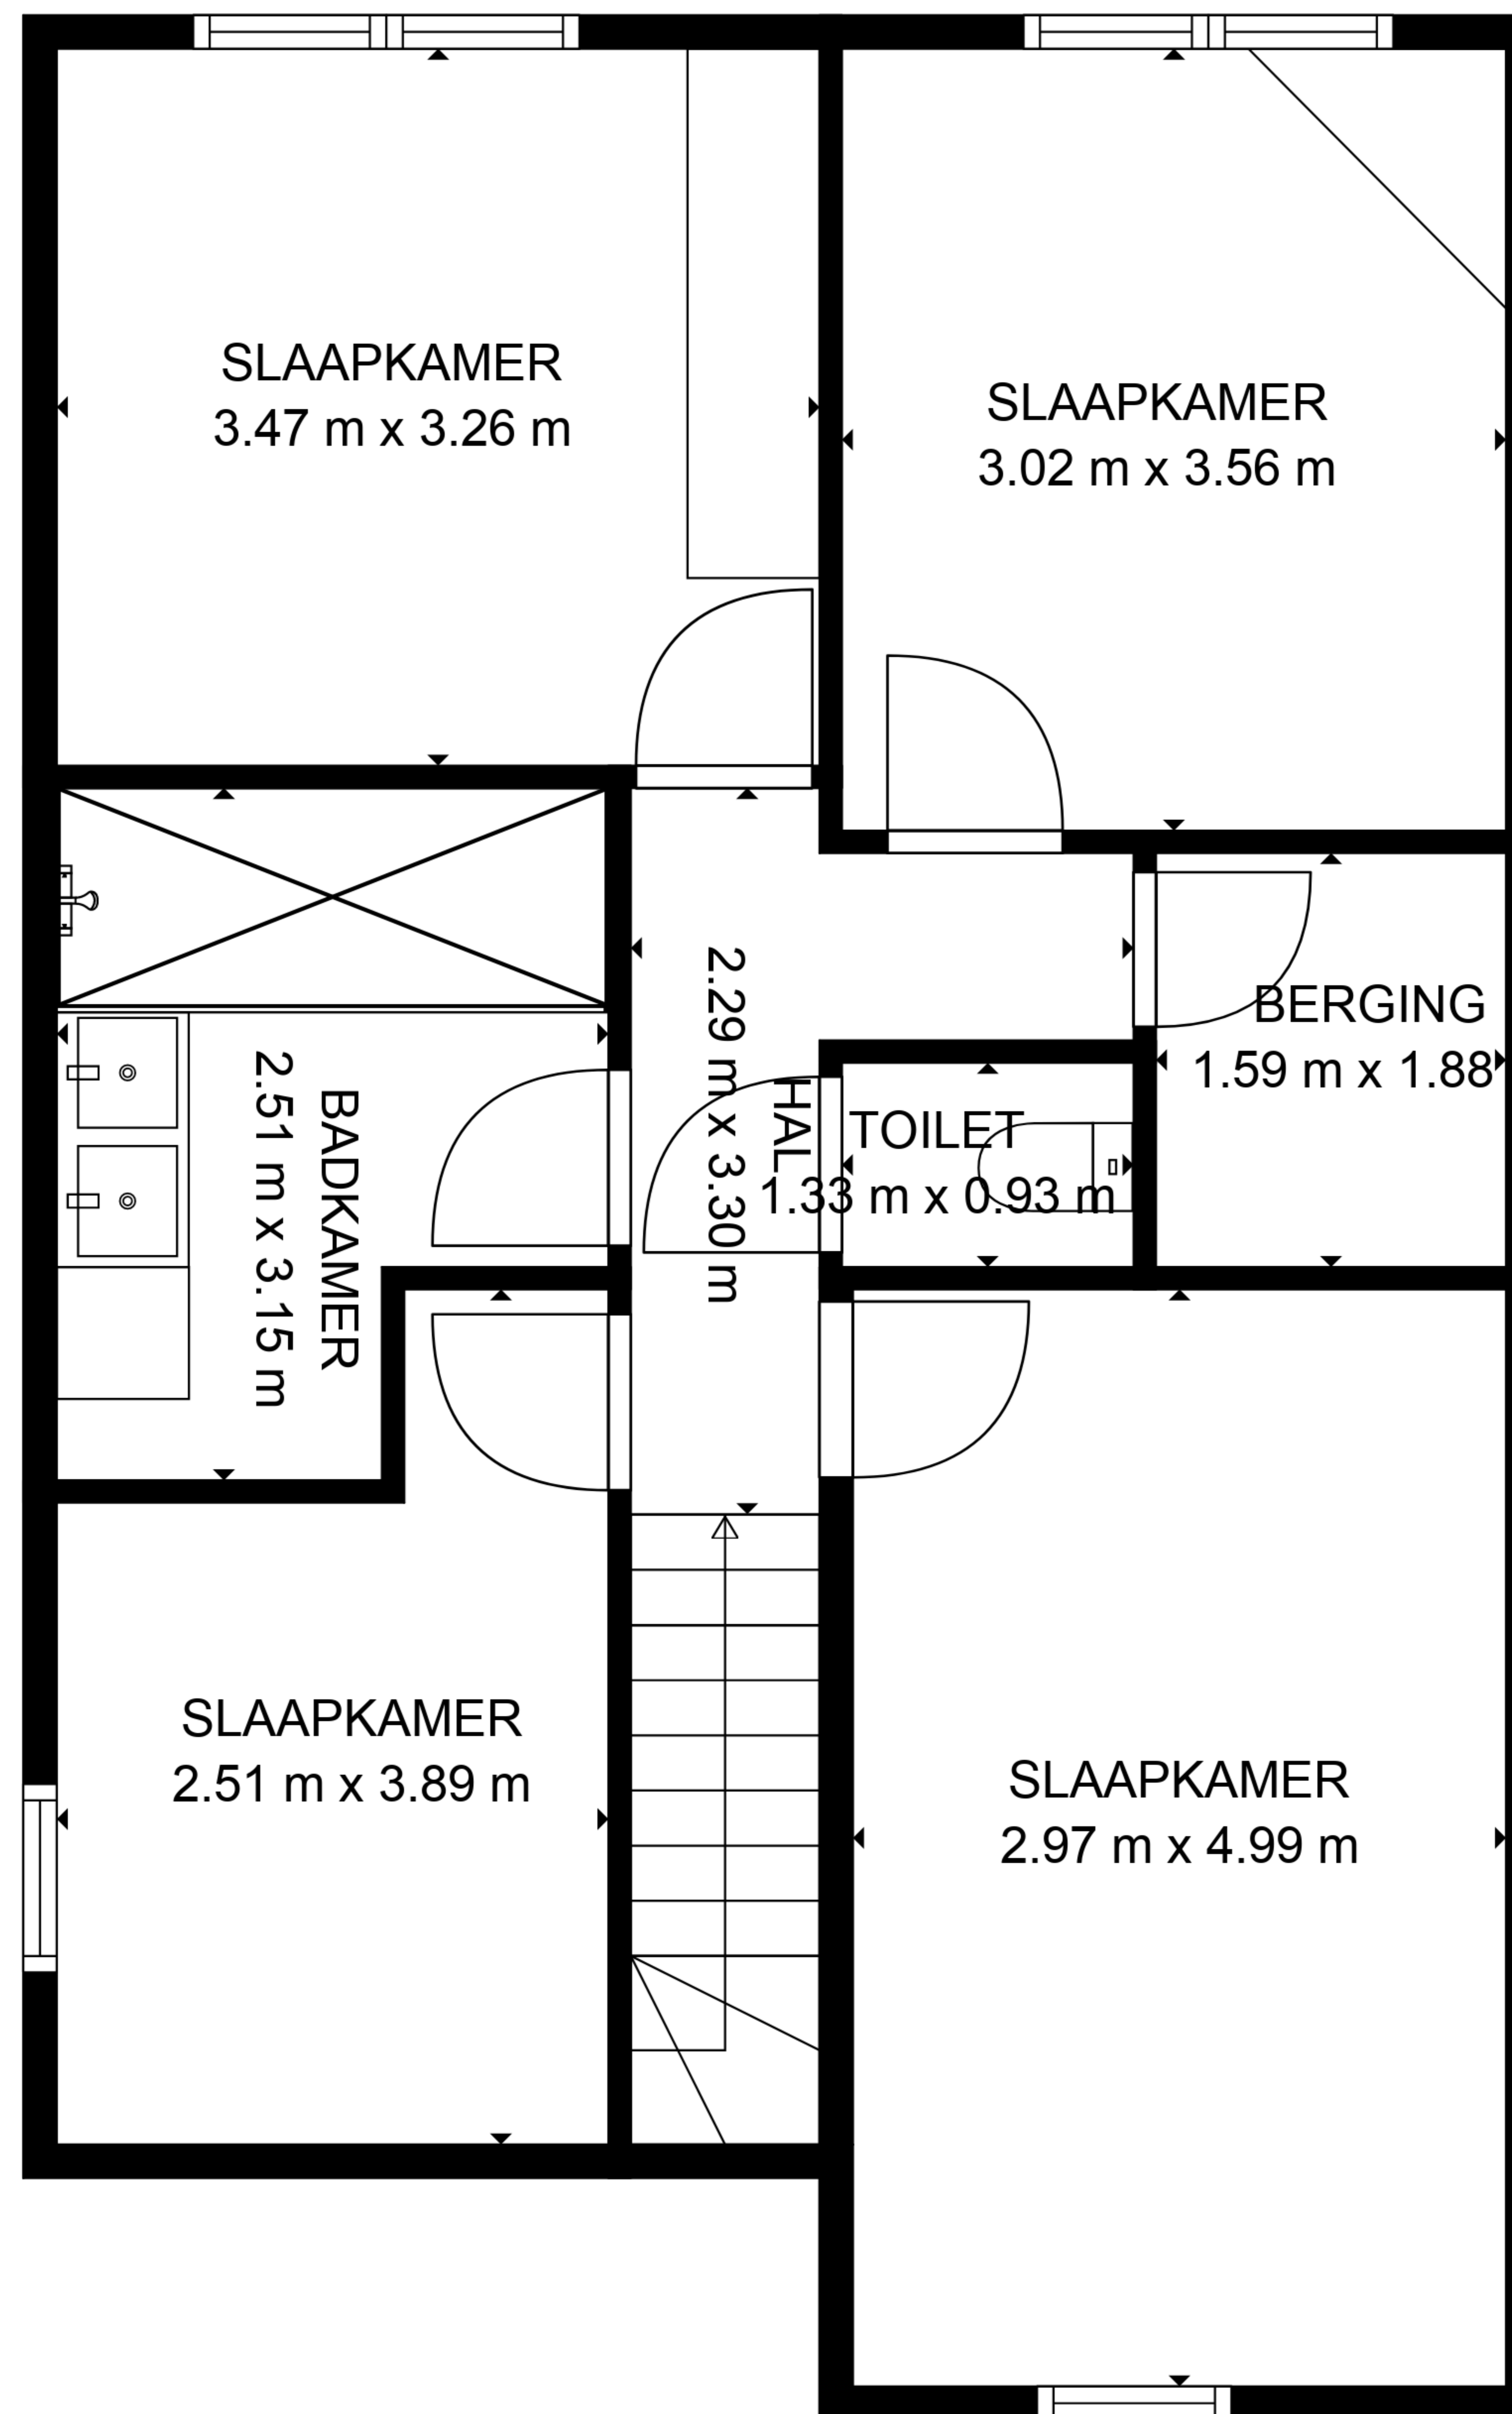

Totaal gescande oppervlakte: 215 m²

DE AFMETINGEN WORDEN BEREKEND MET CUBICASA-TECHNOLOGIE. WORDEN GEACHT ZEER BETROUWBAAR TE ZIJN, MAAR NIET GEGARANDEERD.

Totaal gescande oppervlakte: 215 m²

1. GELIJKVLOERS

2. VERDIEPING