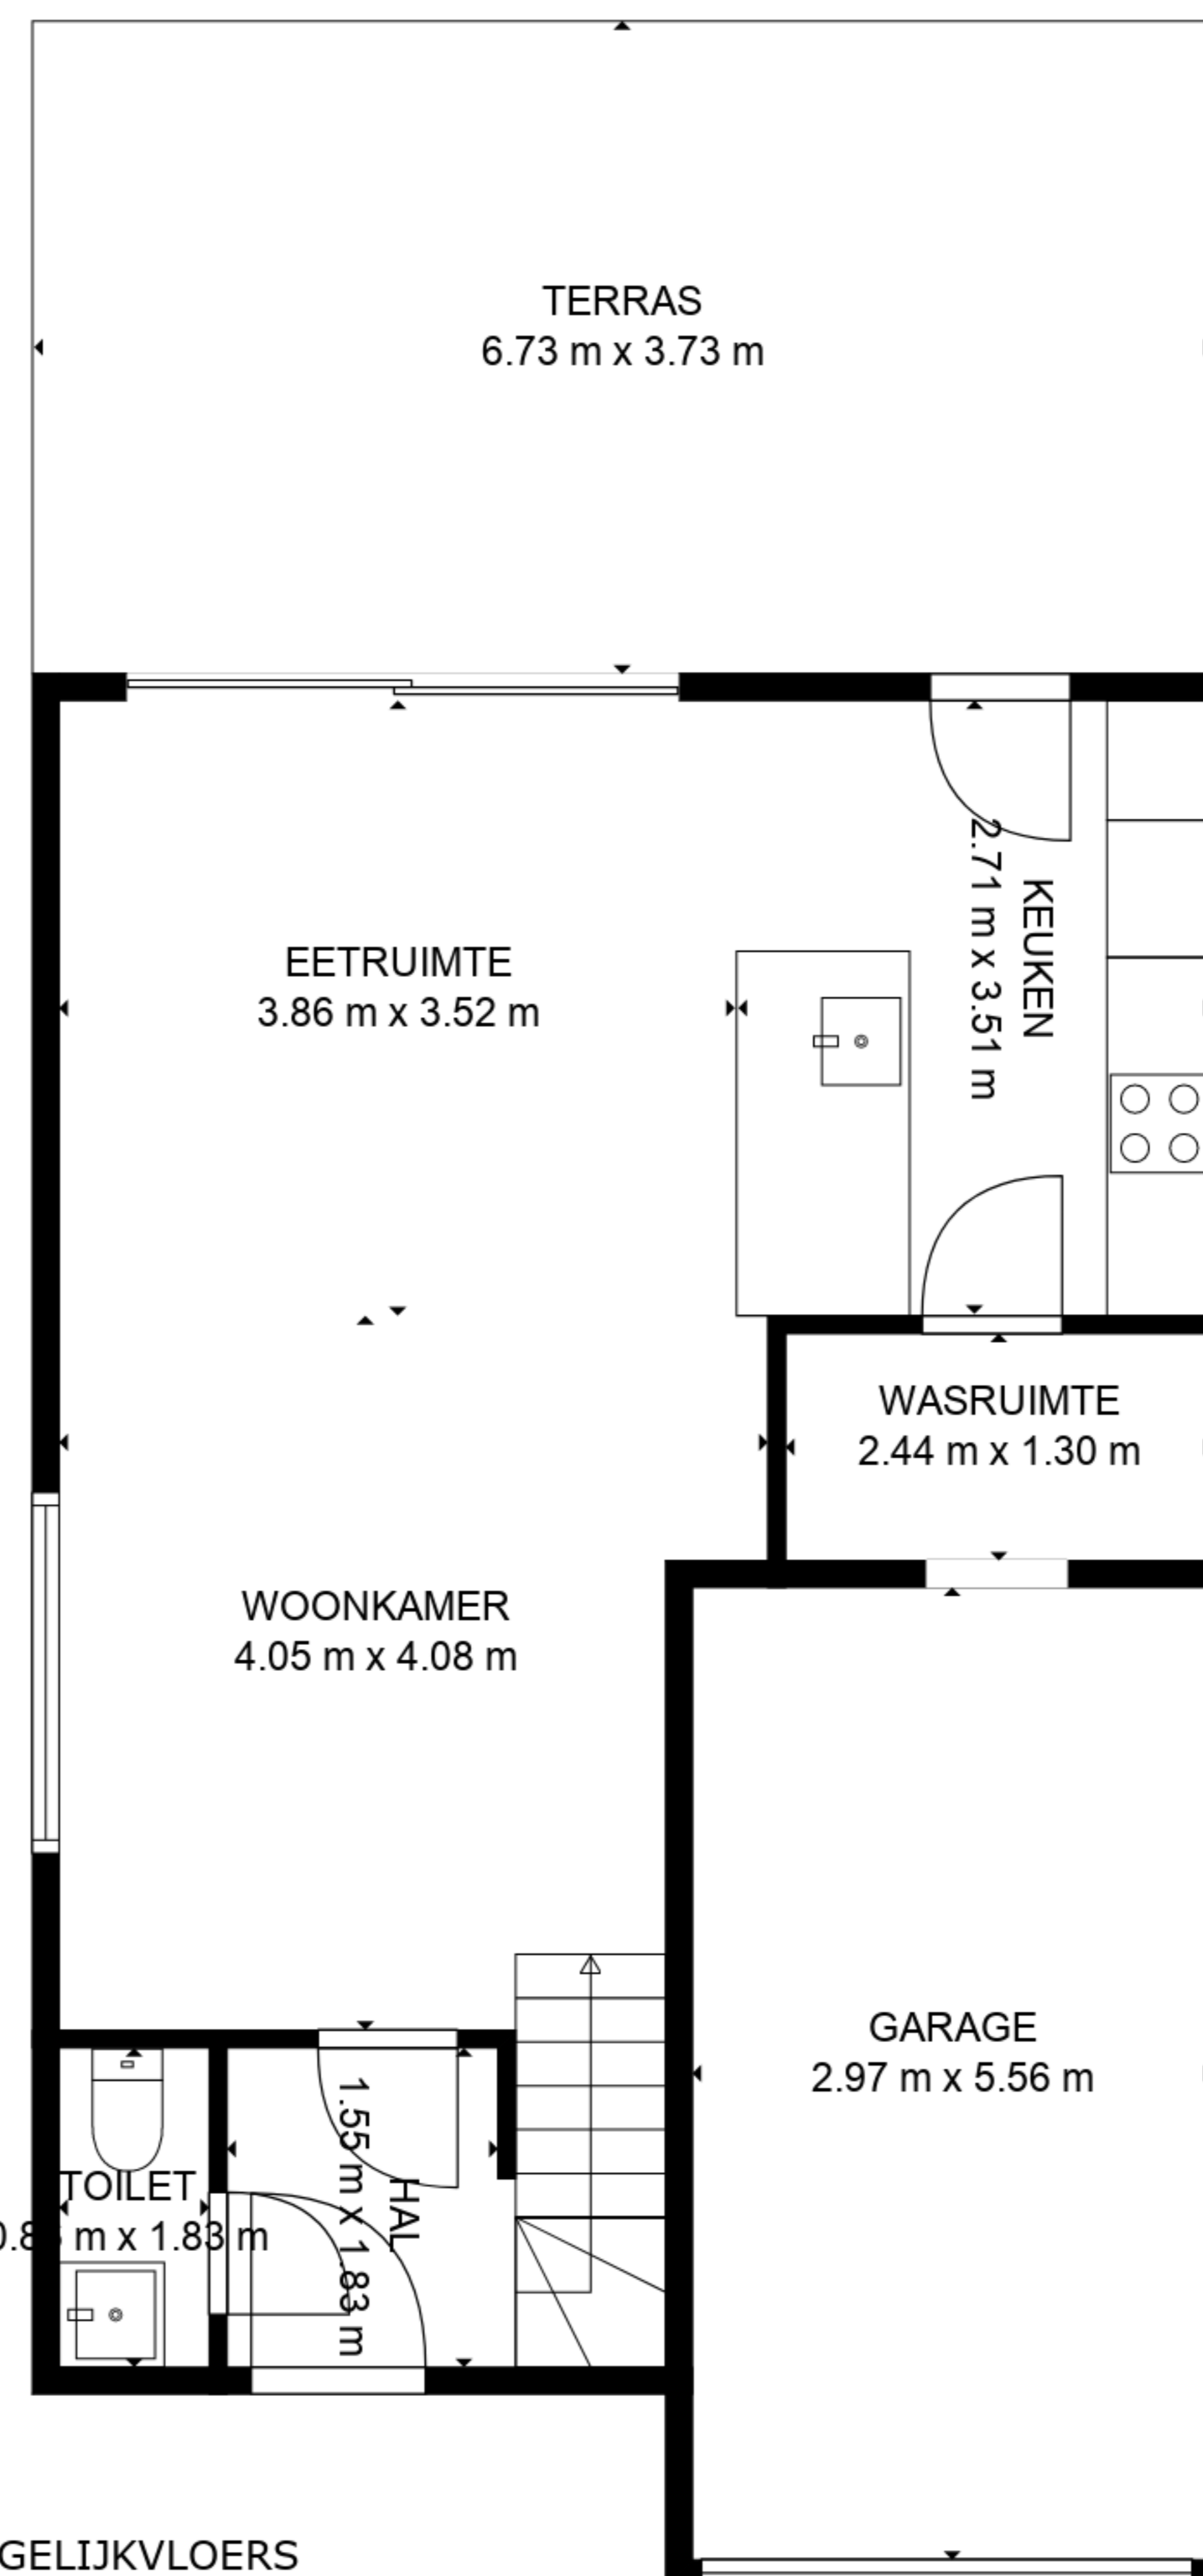

Totaal gescande oppervlakte: 215 m²

DE AFMETINGEN WORDEN BEREKEND MET CUBICASA-TECHNOLOGIE. WORDEN GEACHT ZEER BETROUWBAAR TE ZIJN, MAAR NIET GEGARANDEERD.

Totaal gescande oppervlakte: 215 m²

1. GELIJKVLOERS

2. VERDIEPING