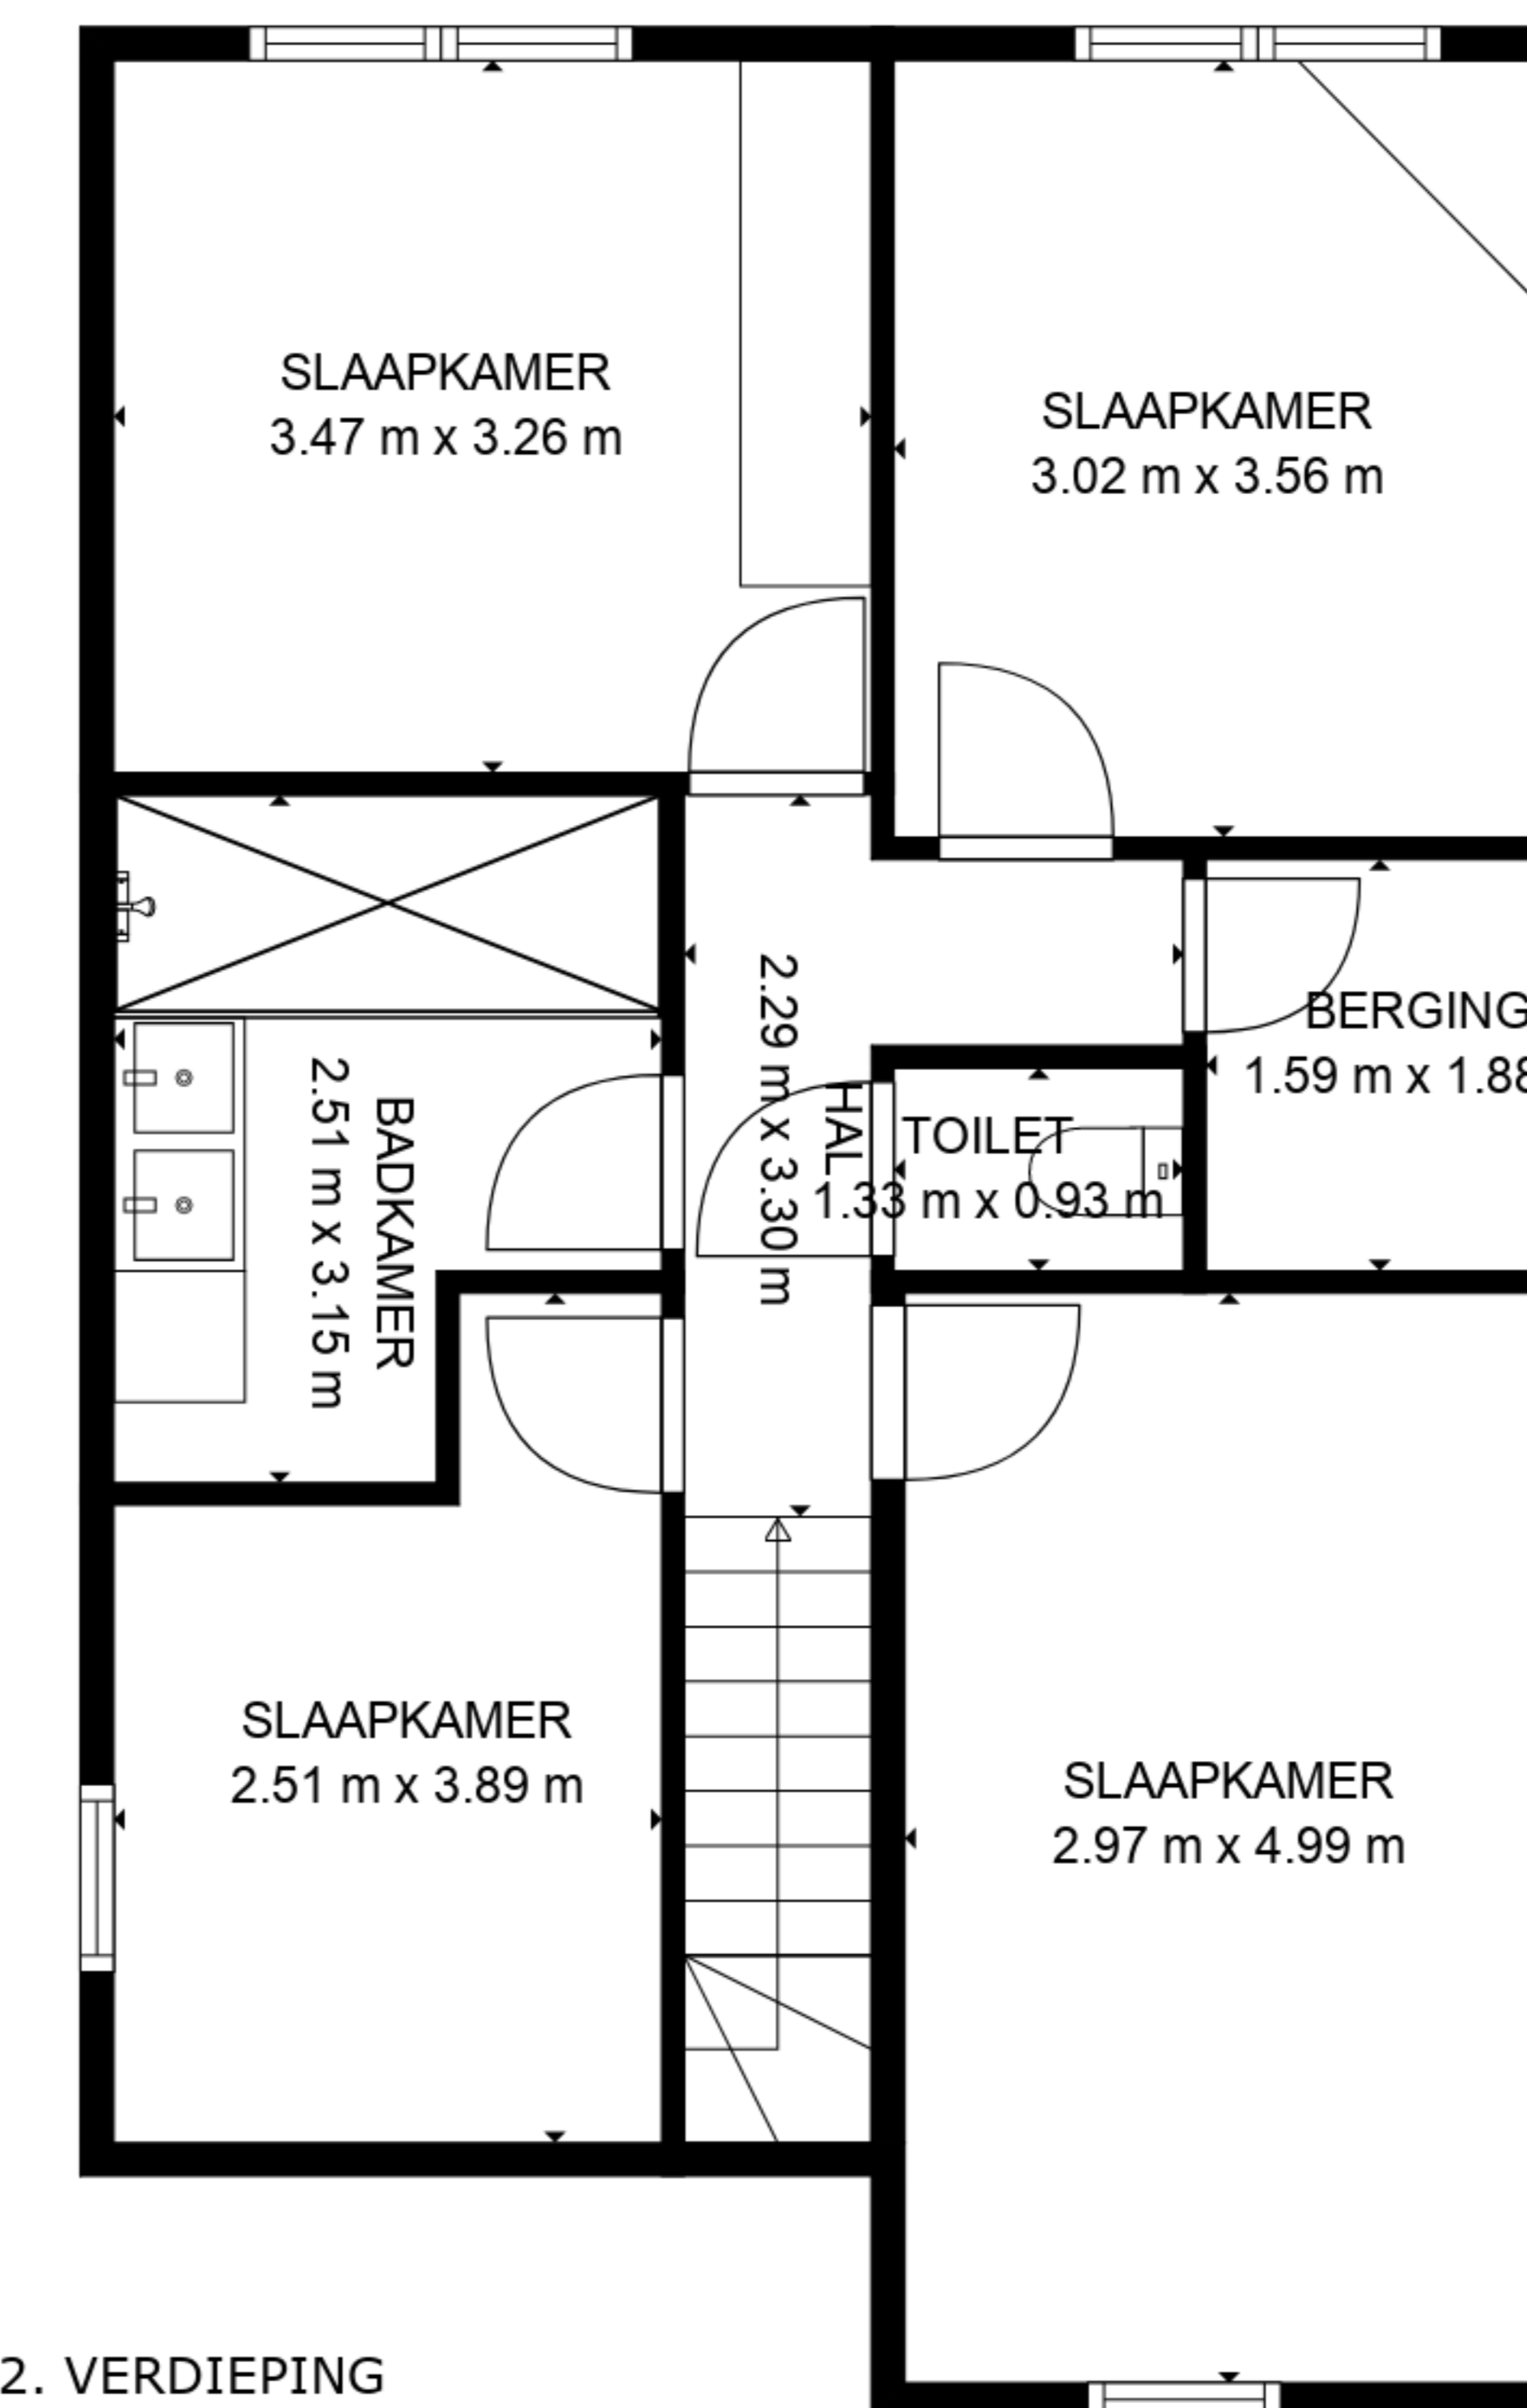

Totaal gescande oppervlakte: 215 m²

DE AFMETINGEN WORDEN BEREKEND MET CUBICASA-TECHNOLOGIE. WORDEN GEACHT ZEER BETROUWBAAR TE ZIJN, MAAR NIET GEGARANDEERD.

Totaal gescande oppervlakte: 215 m²

1. GELIJKVLOERS

2. VERDIEPING