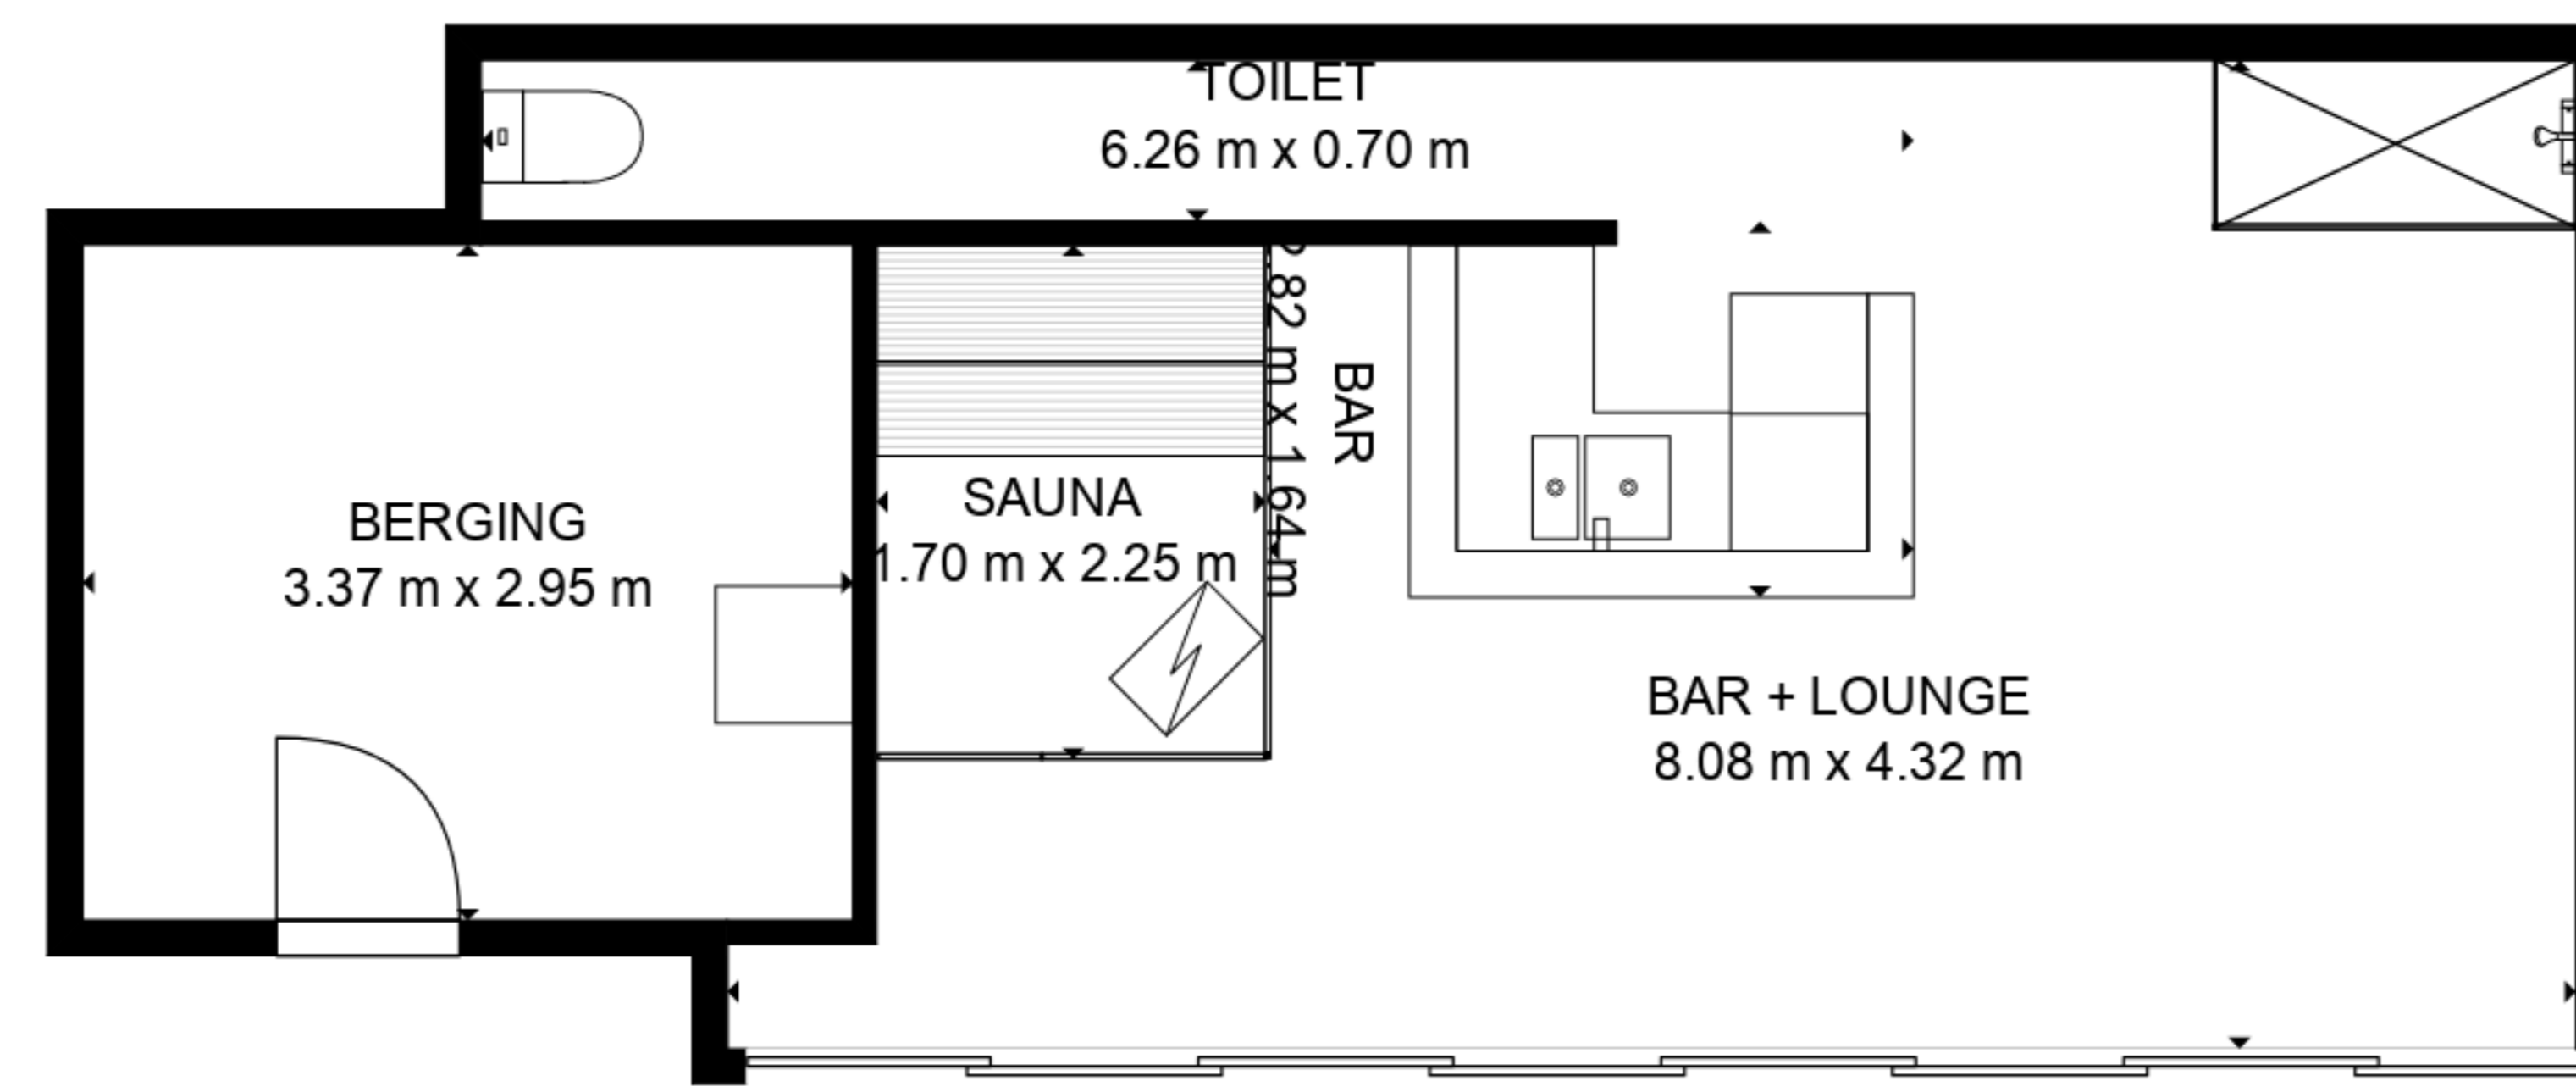

Totaal gescande oppervlakte: 215 m²

DE AFMETINGEN WORDEN BEREKEND MET CUBICASA-TECHNOLOGIE. WORDEN GEACHT ZEER BETROUWBAAR TE ZIJN, MAAR NIET GEGARANDEERD.

Totaal gescande oppervlakte: 215 m²

1. GELIJKVLOERS

2. VERDIEPING