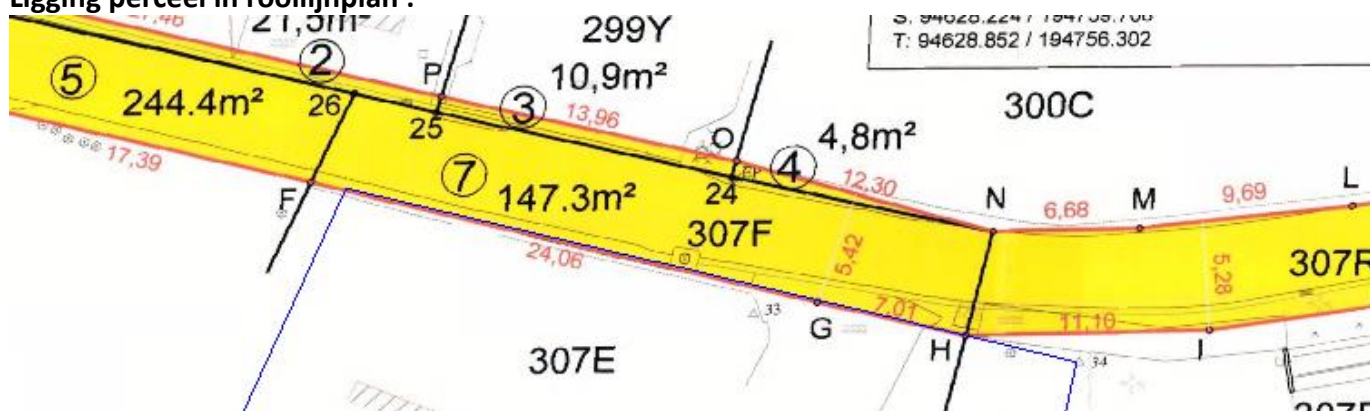

Rooiijnplan Poeldendries

Stam nummer: 200

Legende :

	te onteigenen
	rooiijn grens
	bestaande rooiijn van Poeldendries
	op te heffen rooiijn van Poeldendries

Ligging perceel in rooilijnplan :

Huidige ligging perceel (volgens Orbit) :