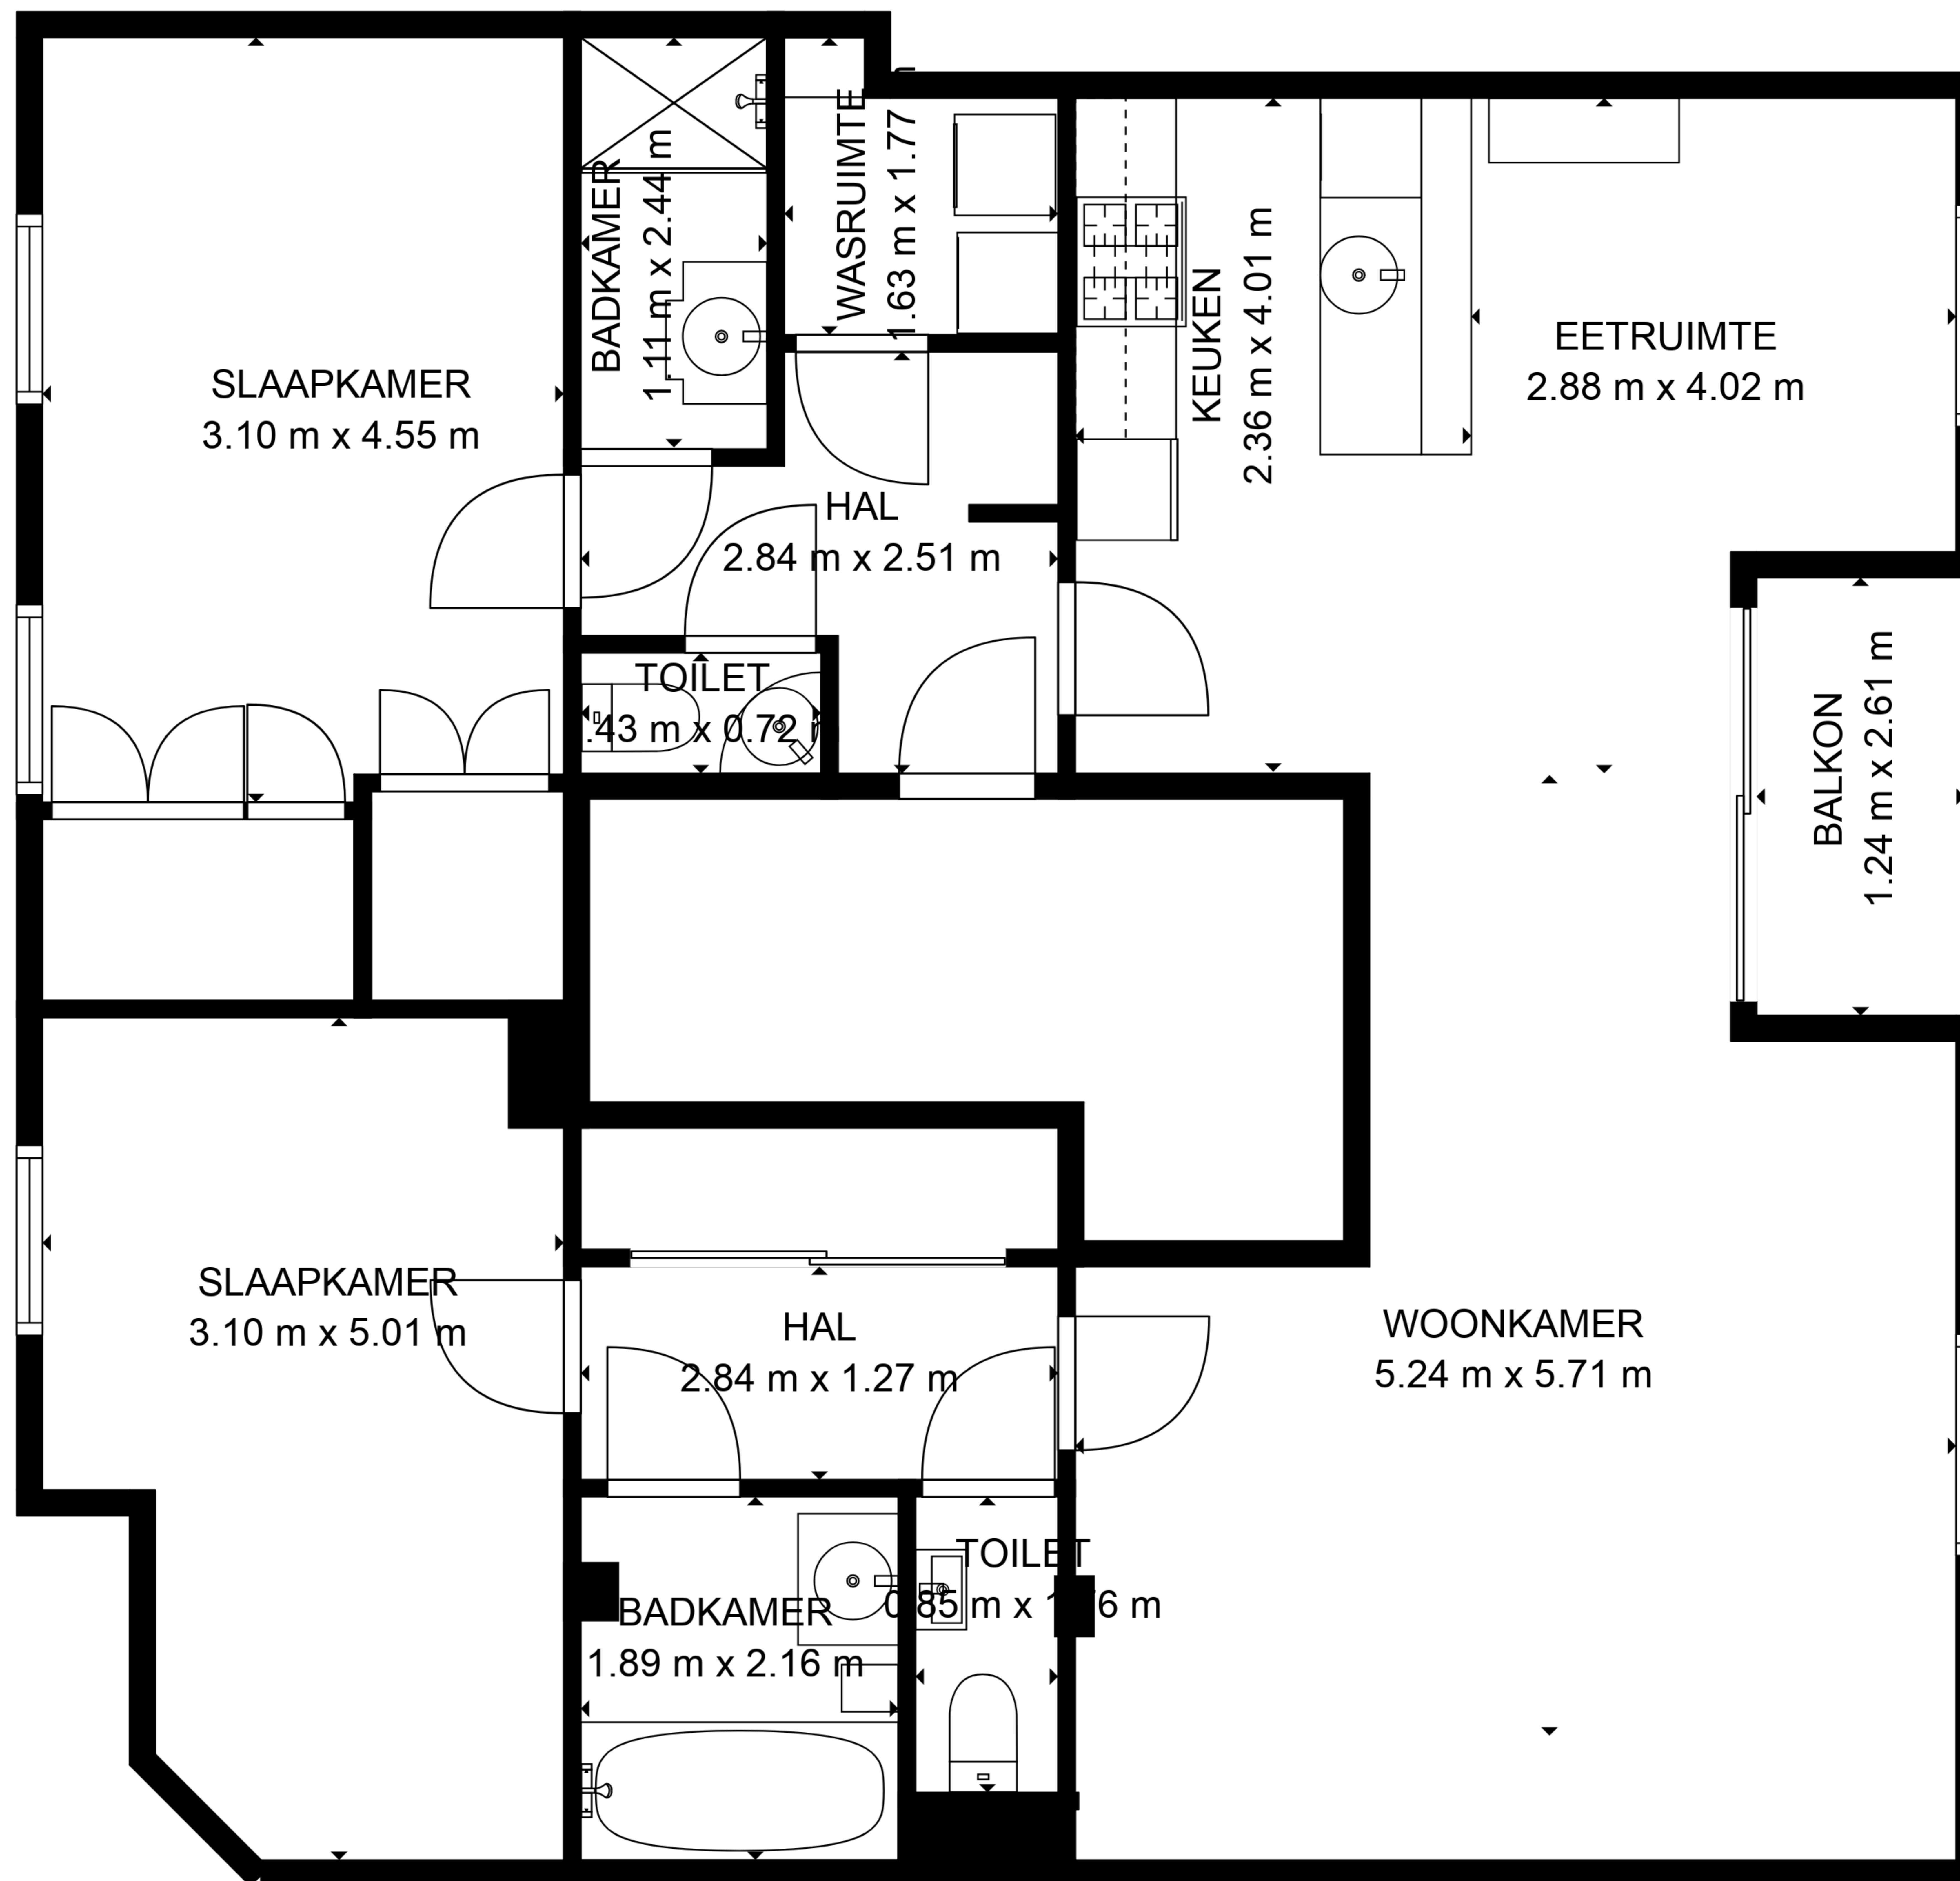

**TOTAAL: 92 m<sup>2</sup>**

1. VERDIEPING: 92 m<sup>2</sup>

UITGESLOTEN GEBIED: BALKON: 3 m<sup>2</sup>, LOW CEILING: 14 m<sup>2</sup>

DE AFMETINGEN WORDEN BEREKEND MET CUBICASA-TECHNOLOGIE. WORDEN GEACHT ZEER BETROUWBAAR TE ZIJN, MAAR NIET GEGARANDEERD.