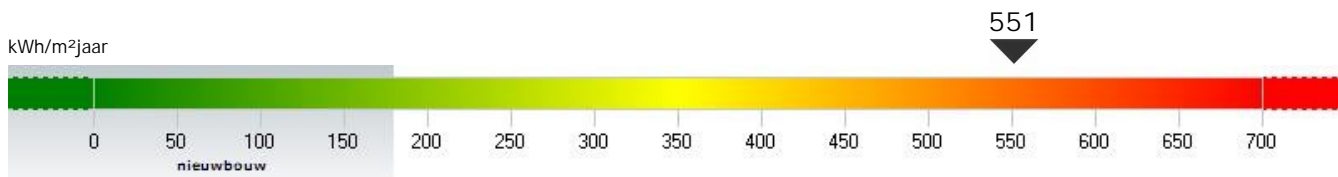

energieprestatiecertificaat

bestaand gebouw met woonfunctie

certificaatnummer 20180121-0002026229-1
straat Dijkstraat
nummer 2 bus A
postnummer 9960 gemeente Assenede

bestemming eengezinswoning
type open bebouwing

softwareversie 9.16.9

berekende energiescore (kWh/m²jaar):

551

De energiescore laat toe om de energiezuinigheid van woningen te vergelijken.

energiezuinig
weinig besparingsmogelijkheden

niet energiezuinig
veel besparingsmogelijkheden